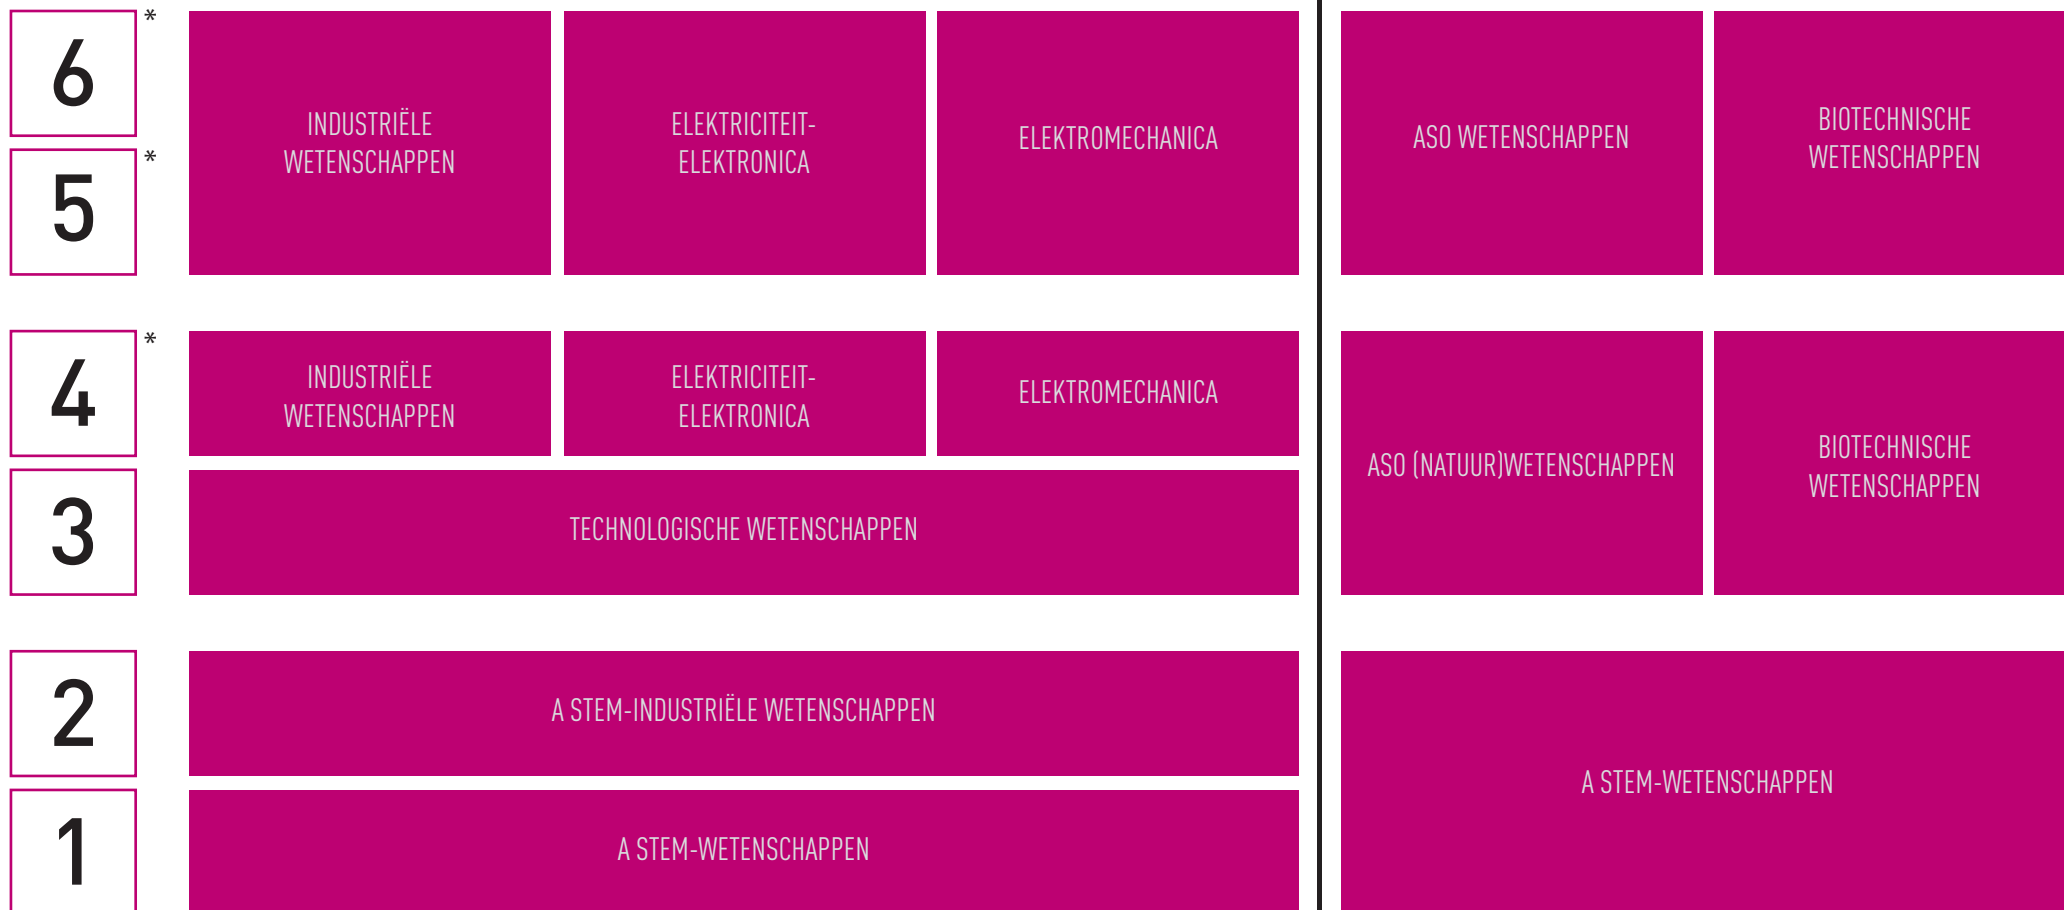

>> DOORSTROOM

Elektromechanica

STUDIEVERLOOP FINALITEIT DOORSTROOM

ASO-TSO

HOGERE STUDIES: ABA/PBA

ZELFSTANDIGHEID - THEORETISCH - WETENSCHAPPELIJK

**CAMPUS
TECHNIEK & DESIGN**

**CAMPUS
WETENSCHAP & GROEN**