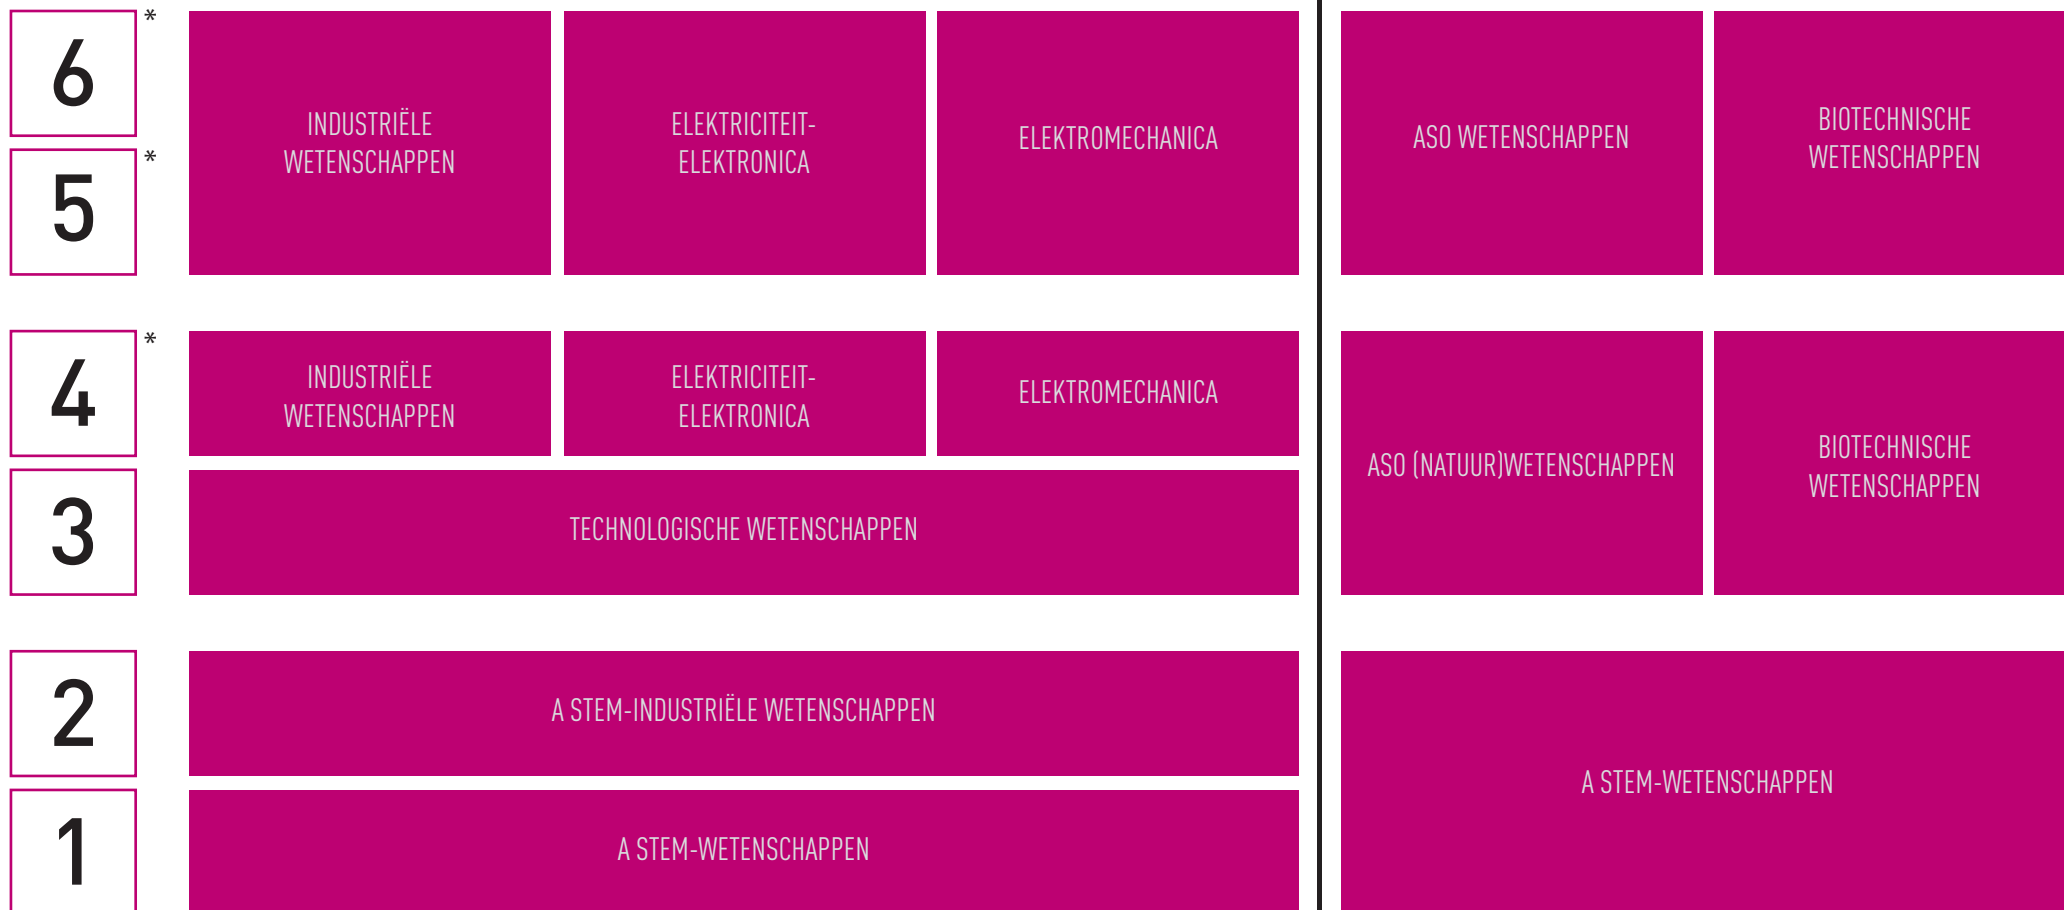

# STUDIEVERLOOP FINALITEIT DOORSTROOM

ASO-TSO

HOGERE STUDIES: ABA/PBA

ZELFSTANDIGHEID - THEORETISCH - WETENSCHAPPELIJK

**CAMPUS  
TECHNIEK & DESIGN**

**CAMPUS  
WETENSCHAP & GROEN**

\* Vanaf het schooljaar 2021-2022 wordt het secundair onderwijs hervormd vanaf het 3de jaar. De hervorming en wijziging in de structuur schuift jaar na jaar door. Het aanbod van het 4de jaar wordt identiek met het 3de jaar vanaf schooljaar 2022-2023. De schooljaren daaropvolgend wordt ook de 3de graad hervormd.